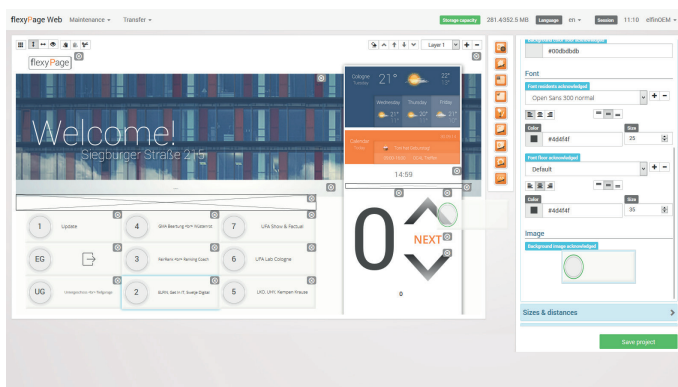

flexyPage

affichages pour les  
**hôtels**

affichages pour les  
**bureaux**

affichages pour les  
**hôpitaux**

affichages pour tous  
**les cas**

# Choisissez fonctionnalité librement

## Widgets

Avec flexyPage vous avez accès à une gamme de widgets dynamiques, notamment des boutons d'ascenseur, les indicateurs de levage, la visualisation du capteur pour le poids, la vitesse et la position, les systèmes de restriction d'accès, ainsi que des services web comme des flux RSS et les conditions météorologiques. Ceux vous aident non seulement pour informer et divertir les passagers de votre ascenseur, mais pour vous donner aussi une nouvelle façon de communiquer en cas d'urgence ou de la présentation de la publicité basée sur les événements.

### configuration basée sur le Web

Faites glisser les widgets et changer leur couleur, la taille, les polices et graphiques pour personnaliser la mise en page de votre écran grâce à un éditeur web. Le système est complètement flexible, ce changement peut être fait à partir d'une tablette, smartphone ou ordinateur portable - où que vous soyez et avec ce navigateur que vous le souhaitez.